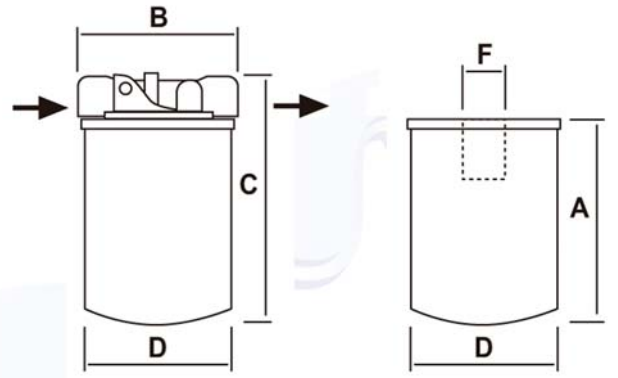

Adaptateur 1" pour la cartouche **611**

Réf. : **TUF201H**

Cartouche huile & gasoil 10 µm

Réf. : **611**

TUF611

TUF650

RÉF	A	B	C	D	E
TUF611	145 mm	100 mm	160 mm	98 mm	3/4" BSP
TUF650	180 mm	171 mm	236 mm	132 mm	1"1/4 BSP