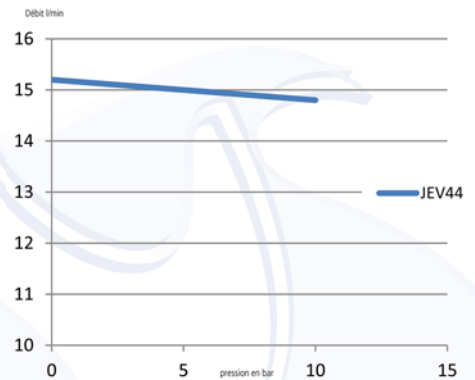

REFERENCE	TYPE DE PISTOLET	TENSION	DÉBIT MAX	ORIFICES	VERSION TRI
F-JEV44	Pistolet manuel	Mono 230 V	0,9 m³/h	1"	F-JEV45
F-JEV44-KPM	Pistolet compteur mécanique	Mono 230 V	0,9 m³/h	1"	F-JEV45-KPM
F-JEV44-KPR	Pistolet compteur électronique	Mono 230 V	0,9 m³/h	1"	F-JEV45-KPR
F-JEV44-KPP	Pistolet compteur à présélection	Mono 230 V	0,9 m³/h	1"	F-JEV45-KPP
F-JEV44-P	Pistolet manuel	Mono 230 V	0,9 m³/h	1"	Pas de version Tri

ACCESSOIRES COMPLÉMENTAIRES:

Filtere métal 1"
300 microns
Réf. : TUF26

Cartouche huile 10 microns
Débit jusqu'à 60 l/mn
+ adaptateur 1"
Réf. : TUF611