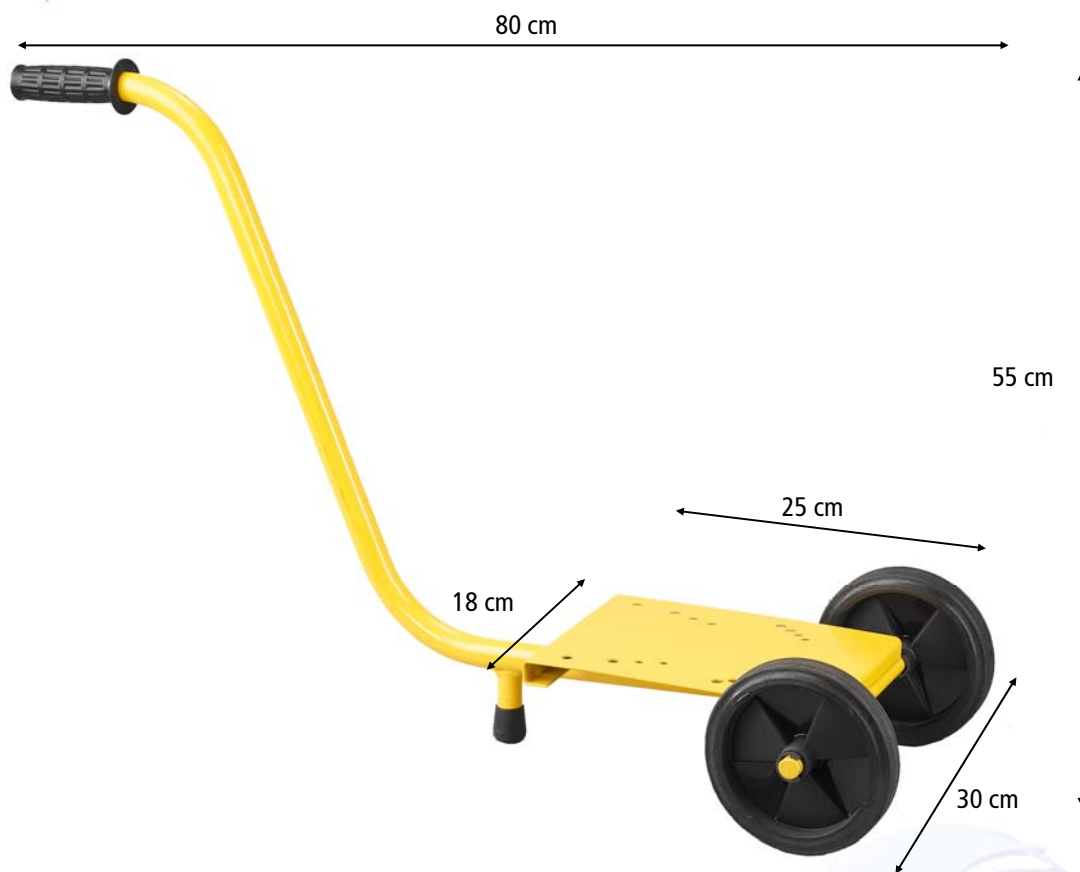

CHAR567 Chariot de manutention
Poids : 2,6 kg

PL566 Berceau de manutention
Poids : 1,3 kg