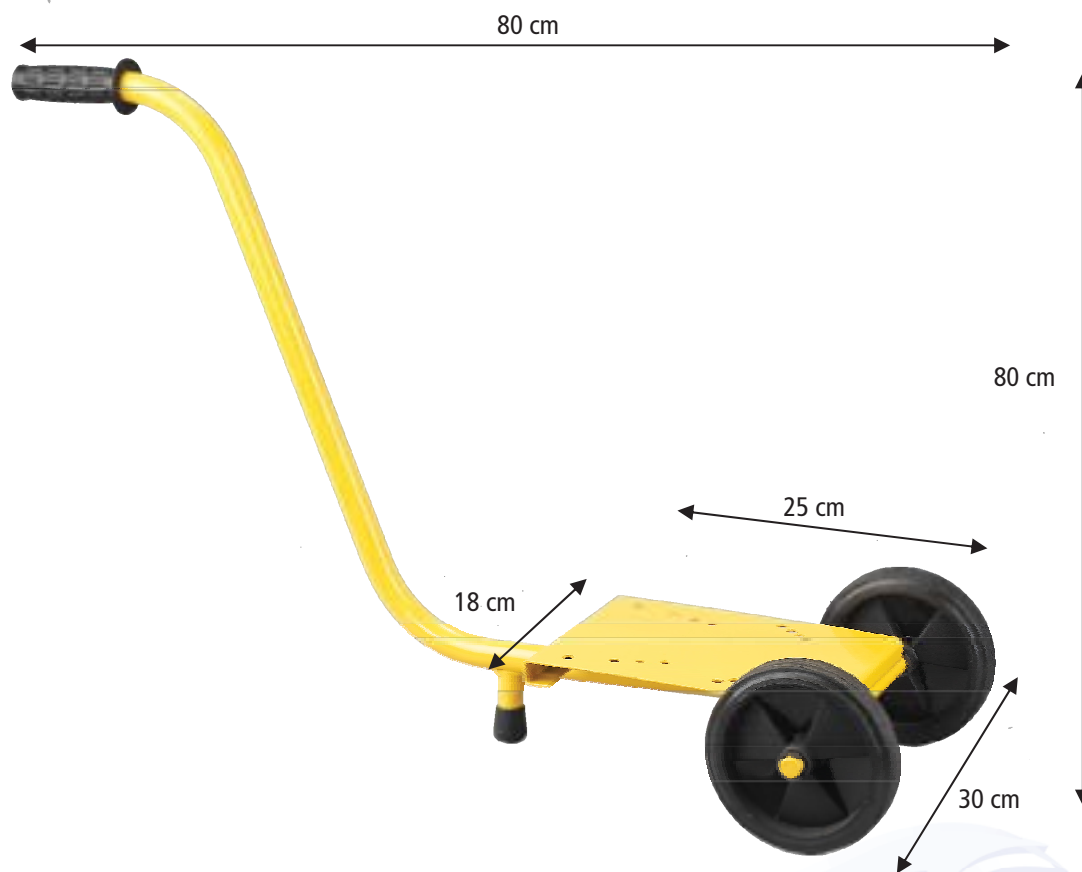

CHAR567 Chariot de manutention
Poids : 2,6 kg

PL566 Berceau de manutention
Poids : 1,3 kg